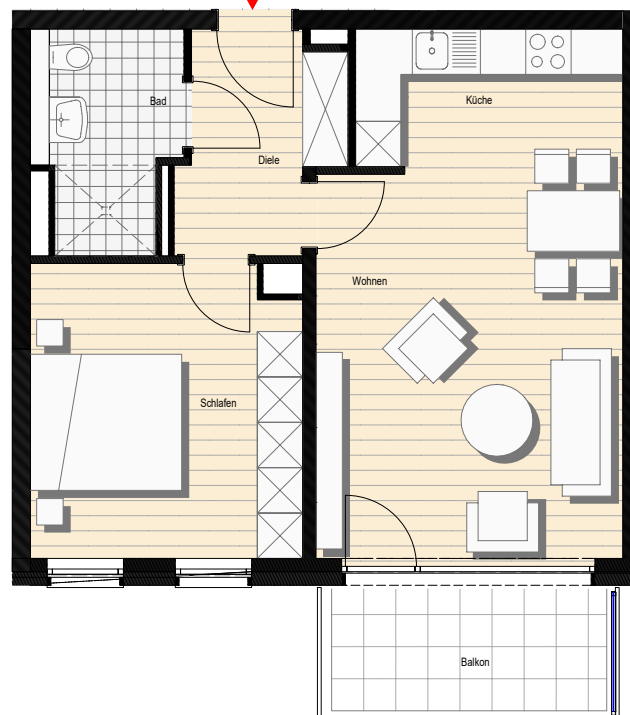

2.OG  
 mitte links

## Magda-Menn-Str. 6\_ 2.OG mitte links

Möblierungsbeispiel \_ freie künstlerische Darstellung

2.OG mitte links	Raum	Wohnfläche
	Schlafen	14,04 m <sup>2</sup>
	Küche	6,73 m <sup>2</sup>
	Wohnen	20,63 m <sup>2</sup>
	Diele	5,60 m <sup>2</sup>
	Bad	5,23 m <sup>2</sup>
	Balkon (25%)	1,67 m <sup>2</sup>

<b>Summe</b>	<b>53,89 m<sup>2</sup></b>
Kellerraum	vorhanden

Planungsstand 07.2021